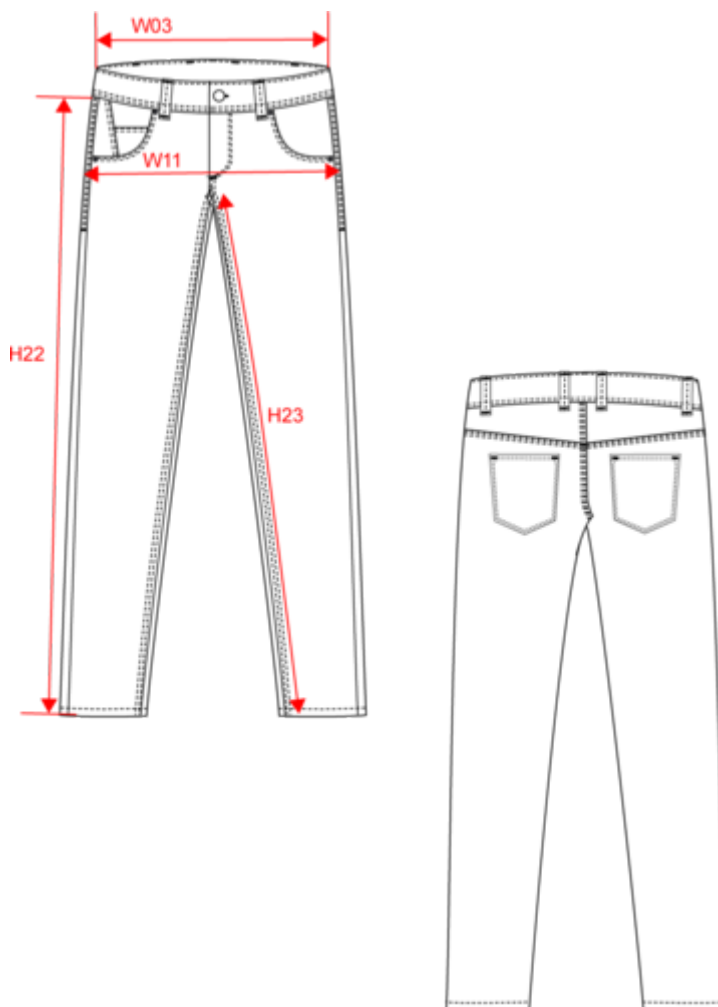

KARIBAN

K7003

Pantalon 5 poches homme

- Confort et élasticité.
- No Label : 100% personnalisable à votre marque
- 5 poches, finitions soignées et renforts coutures .

97% coton / 3% élasthanne. Coton peigné. Toile tissage doby pour une meilleure élasticité et un confort optimal. Coupe droite. 2 poches cavalières côtés (dont une avec poche monnaie) avec rivets métal en haut et bas de poche + petite poche à droite au porté. 2 poches arrière passepoilées et boutonnées avec piqûre de renfort. Sac de poche avec imprimé fantaisie. Fermeture zippée et boutonnée. Ceinture avec finition intérieure fantaisie et passants. Ce produit a subi un lavage qui implique des variations de couleurs d'un produit à l'autre et rend chaque pièce unique. No label. Fabriqué en Italie.

K7003

Pantalon 5 poches homme

Dimensions (cm)

Mesures en cm	36	38	40	42	44	46	48	50
H22 (M)* - Longueur côté	102.00	102.50	103.00	103.50	104.00	104.50	105.00	105.50
H23 (M)* - Longueur entrejambe	83.00	83.00	83.00	83.00	83.00	83.00	83.00	83.00
W03 (M)* - 1/2 largeur taille	38.50	40.50	42.50	44.50	46.50	49.00	51.50	54.00
W11 (M)* - 1/2 bassin	46.50	48.50	50.50	52.50	54.50	56.50	58.50	60.50

Logistique

1

15

Sizes	Width (cm)	Height (cm)	Length (cm)	Net weight (kg)	Gross weight (kg)	Pieces/Box	Pieces/Bundle
36 FR						15	1
38 FR						15	1
40 FR						15	1
42 FR						15	1
44 FR						15	1
46 FR						15	1
48 FR						15	1
50 FR						15	1

Taille fabricant	Pays-Bas	Italie	Portugal	Espagne	Royaume-Uni	Allemagne
36 FR	42 NL	40 IT	36 PT	36 ES	26 UK	42 DE
38 FR	44 NL	42 IT	38 PT	38 ES	28 UK	44 DE
40 FR	46 NL	44 IT	40 PT	40 ES	30 UK	46 DE
42 FR	48 NL	46 IT	42 PT	42 ES	32 UK	48 DE
44 FR	50 NL	48 IT	44 PT	44 ES	34 UK	50 DE
46 FR	52 NL	50 IT	46 PT	46 ES	36 UK	52 DE
48 FR	54 NL	52 IT	48 PT	48 ES	38 UK	54 DE
50 FR	56 NL	54 IT	50 PT	50 ES	40 UK	56 DE
52 FR	58 NL	56 IT	52 PT	52 ES	42 UK	58 DE
54 FR	60 NL	58 IT	54 PT	54 ES	44 UK	60 DE
56 FR	62 NL	60 IT	56 PT	56 ES	46 UK	62 DE
58 FR	64 NL	62 IT	58 PT	58 ES	48 UK	64 DE