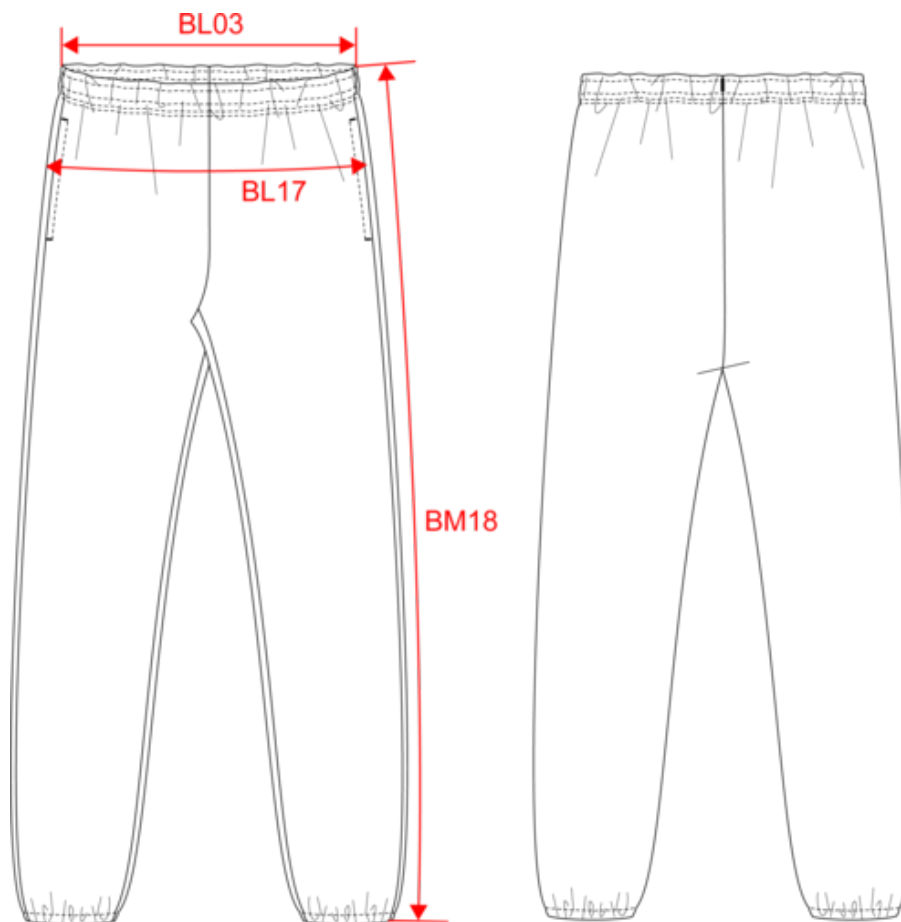

### Dimensions (cm)

Mesures en cm	S	M	L	XL	XXL	3XL	4XL
BL03 - 1/2 largeur taille élastiquée à plat (ceinture devant sur dos)	36.00	38.00	40.00	43.00	46.00	49.00	52.00
BL17 - 1/2 largeur bassin ( mesuré parallèle à la ceinture)	48.00	51.00	54.00	57.00	60.00	63.00	66.00
BM18 - Longueur côté (ceinture comprise)	108.00	108.75	109.50	110.25	111.00	111.75	112.50