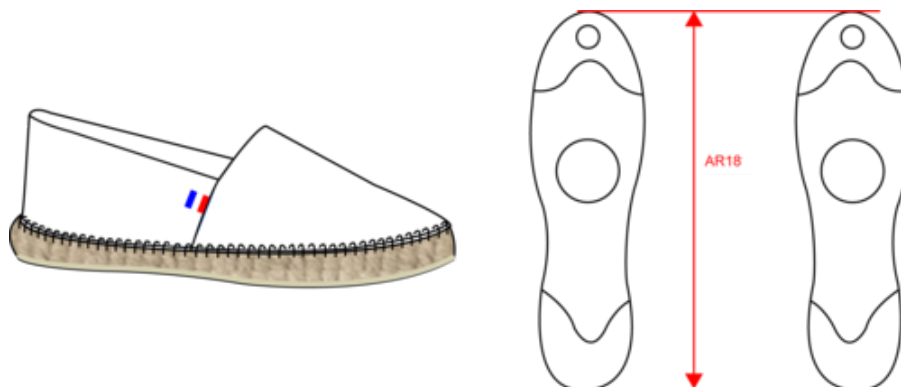

Tableau équivalence des tailles par pays en dernière page.

Informations Complémentaires

Logistique

Pays d'origine

Code douanier

Conditions de lavage

KARIBAN

K840

Espadrilles unisexe Made in France

Dimensions (cm)

Mesures en cm	36	37	38	39	40	41	42	43	44	45	46
AR18 - Longueur pied du talon à l'extrémité du pied	23.00	23.60	24.30	25.00	25.60	26.30	27.00	27.60	28.30	29.00	29.60