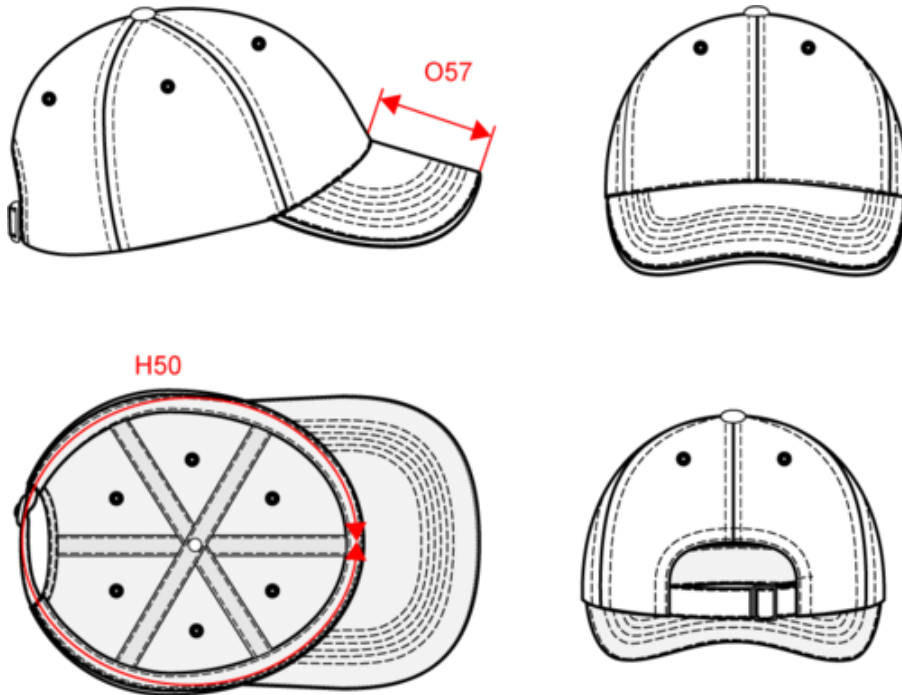

KP185

Casquette sandwich contrasté

- 6 panneaux

• Résistance, douceur et grand pouvoir absorbant du coton.

100% coton. Casquette 6 panneaux avec sandwich contrasté. Fermeture réglable par boucle métallique avec passant auto-bloquant.

Tableau équivalence des tailles par pays en dernière page.

Informations Complémentaires

Logistique

Pays d'origine

CN - Chine

Code douanier

65050030

Conditions de lavage

KP185

Casquette sandwich contrasté - 6 panneaux

Dimensions (cm)

Mesures en cm	One size
H50 - Tour de tête	58.00
O57 - Profondeur visière casquette	7.00

KP185

Casquette sandwich contrasté - 6 panneaux

Informations Couleurs