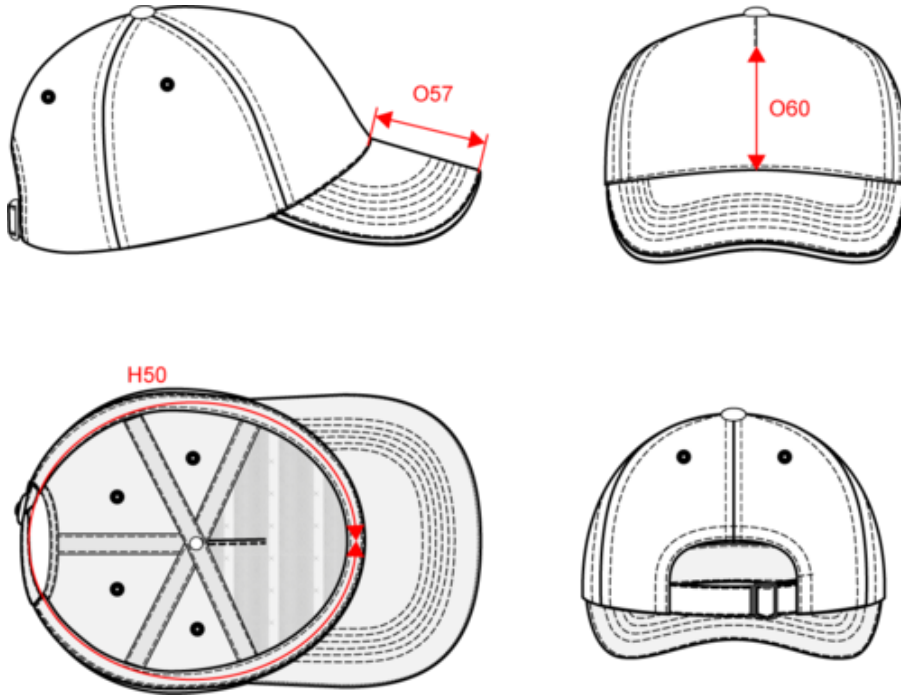

KP189

Casquette - 5 panneaux

• Résistance, douceur et grand pouvoir absorbant du coton.

100% coton. Casquette 5 panneaux. Fermeture réglable par boucle métallique avec passant auto-bloquant.

Tableau équivalence des tailles par pays en dernière page.

Casquette - 5 panneaux

Dimensions (cm)

Mesures en cm	One size
H50 - Tour de tête	58.00
O57 - Profondeur visière casquette	7.00
O60 - Hauteur devant	8.50

KP189

Casquette - 5 panneaux

Informations Couleurs

**Black**