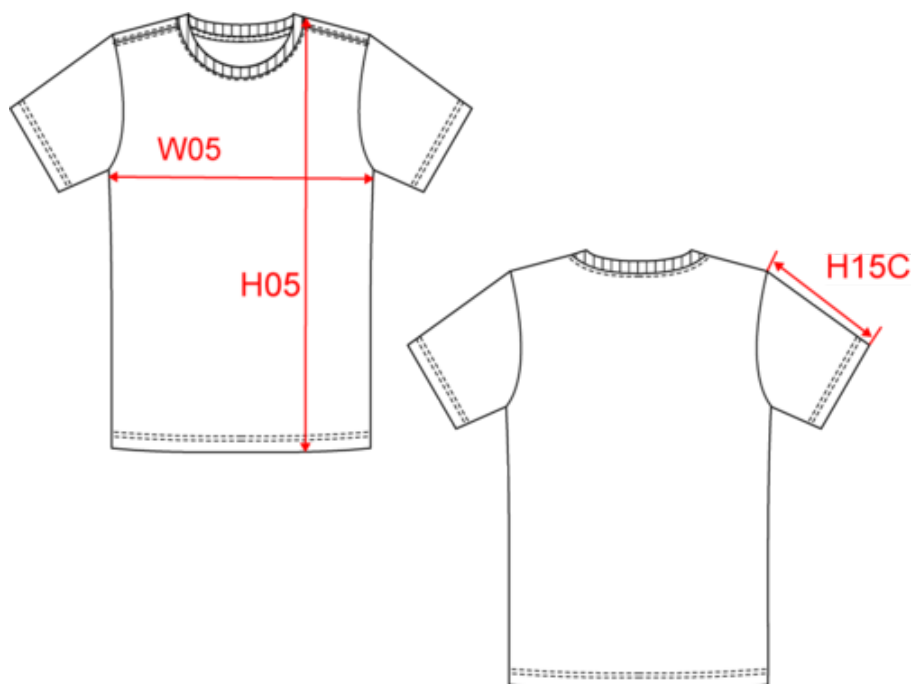

Coloris unis : 60% coton biologique / 40% polyester recyclé. Coloris Oxford Grey : 90% coton biologique / 10% viscose. Tissu doux, lavage aux enzymes. Lavable à 60°C. Coupe droite. Encolure ronde avec bord-côte 1x1. Bande de propreté chevron contrastée orange dans l'encolure (prolongement dos-épaule sauf pour le coloris blanc). Couture renforcée aux épaules. Finition tubulaire et ourlet bas de manche. Etiquette de marque Tear Away pour faciliter la personnalisation. Certifié STANDARD 100 by OEKO-TEX® N° CQ1007/7, IFTH.

WK302

T-shirt col rond écoresponsable homme

Dimensions (cm)

| Mesures en cm | XS | S | M | L | XL | XXL | 3XL | 4XL | 5XL | 6XL |
|--|-------|-------|-------|-------|-------|-------|-------|-------|-------|-------|
| H05 (M) - Hauteur totale | 68.00 | 70.00 | 72.00 | 74.00 | 76.00 | 78.00 | 80.00 | 82.00 | 84.00 | 86.00 |
| H15C (M) - Longueur manche courte | 21.75 | 22.50 | 23.25 | 24.00 | 24.75 | 25.50 | 26.25 | 27.00 | 27.75 | 28.50 |
| W05 (M) - 1/2 largeur poitrine à 1.5cm de l'emmanchure | 47.00 | 50.00 | 53.00 | 56.00 | 59.00 | 62.00 | 65.00 | 68.00 | 71.00 | 74.00 |

White
RVB : 236,236,252
Pantone C : White
Pantone TCX : 11-0601TCX

Logistique  10  50

| Sizes | Width (cm) | Height (cm) | Length (cm) | Net weight (kg) | Gross weight (kg) | Pieces/Box | Pieces/Bundle |
|-------|------------|-------------|-------------|-----------------|-------------------|------------|---------------|
| XS | 40 | 20 | 60 | 5.2 | 6.8 | 50 | 10 |
| S | 40 | 20 | 60 | 5.5 | 7.1 | 50 | 10 |
| M | 40 | 20 | 60 | 5.7 | 7.3 | 50 | 10 |
| L | 40 | 22 | 60 | 6 | 7.6 | 50 | 10 |
| XL | 40 | 22 | 60 | 6.3 | 7.9 | 50 | 10 |
| XXL | 40 | 24 | 60 | 6.6 | 8.3 | 50 | 10 |
| 3XL | 40 | 24 | 60 | 7 | 8.8 | 50 | 10 |
| 4XL | 40 | 27 | 60 | 7.5 | 9.30 | 50 | 10 |
| 5XL | 40 | 27 | 60 | 8 | 9.8 | 50 | 10 |
| 6XL | 40 | 27 | 60 | 8.4 | 10.20 | 50 | 10 |