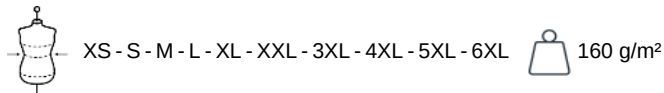

Coloris unis : 60% coton biologique / 40% polyester recyclé. Coloris Oxford Grey : 90% coton biologique / 10% viscose. Tissu doux, lavage aux enzymes. Lavable à 60°C. Coupe droite. Encolure ronde avec bord-côte 1x1. Bande de propreté chevron contrastée orange dans l'encolure (prolongement dos-épaule sauf pour le coloris blanc). Couture renforcée aux épaules. Finition tubulaire et ourlet bas de manche. Etiquette de marque Tear Away pour faciliter la personnalisation. Certifié STANDARD 100 by OEKO-TEX® N° CQ1007/7, IFTH.

WK302

T-shirt col rond écoresponsable homme

Dimensions (cm)

| Mesures en cm | XS | S | M | L | XL | XXL | 3XL | 4XL | 5XL | 6XL |
|--|-------|-------|-------|-------|-------|-------|-------|-------|-------|-------|
| H05 (M) - Hauteur totale | 68.00 | 70.00 | 72.00 | 74.00 | 76.00 | 78.00 | 80.00 | 82.00 | 84.00 | 86.00 |
| H15C (M) - Longueur manche courte | 21.75 | 22.50 | 23.25 | 24.00 | 24.75 | 25.50 | 26.25 | 27.00 | 27.75 | 28.50 |
| W05 (M) - 1/2 largeur poitrine à 1.5cm de l'emmanchure | 47.00 | 50.00 | 53.00 | 56.00 | 59.00 | 62.00 | 65.00 | 68.00 | 71.00 | 74.00 |

White
RVB : 236,236,252
Pantone C : White
Pantone TCX : 11-0601TCX

Logistique  10  50

| Sizes | Width (cm) | Height (cm) | Length (cm) | Net weight (kg) | Gross weight (kg) | Pieces/Box | Pieces/Bundle |
|-------|------------|-------------|-------------|-----------------|-------------------|------------|---------------|
| XS | 40 | 20 | 60 | 5.2 | 6.8 | 50 | 10 |
| S | 40 | 20 | 60 | 5.5 | 7.1 | 50 | 10 |
| M | 40 | 20 | 60 | 5.7 | 7.3 | 50 | 10 |
| L | 40 | 22 | 60 | 6 | 7.6 | 50 | 10 |
| XL | 40 | 22 | 60 | 6.3 | 7.9 | 50 | 10 |
| XXL | 40 | 24 | 60 | 6.6 | 8.3 | 50 | 10 |
| 3XL | 40 | 24 | 60 | 7 | 8.8 | 50 | 10 |
| 4XL | 40 | 27 | 60 | 7.5 | 9.30 | 50 | 10 |
| 5XL | 40 | 27 | 60 | 8 | 9.8 | 50 | 10 |
| 6XL | 40 | 27 | 60 | 8.4 | 10.20 | 50 | 10 |