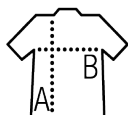

Produits apparentés

Couleurs disponibles

Beige

Noir profond

Bleu léger

Blanc optique

Emballage

Taille du carton : 60 x 40 x 20 cm

Poids par carton : 4.00 kg

Tailles disponibles

Tailles	S	M	L	XL	XXL	3XL
A/B	67,5/46,5	68,5/48,5	69,5/50,5	70,5/54,5	71,5/58,5	72,5/62,5