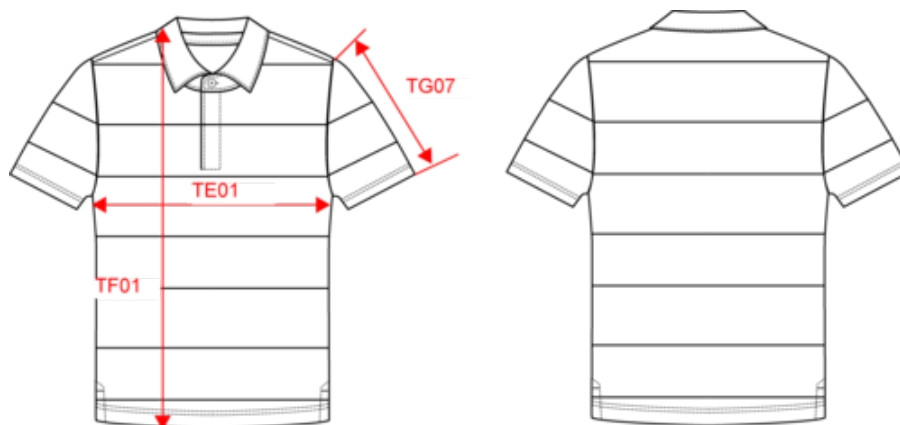

KARIBAN

K286

Polo rayé manches courtes unisexe

- Tissu lavé aux enzymes, excellente imprimabilité.
- Coton peigné : durabilité du vêtement dans le temps.
- Coupe ajustée mode et confortable.

100% coton. Coton peigné. Fil compact. Maille jersey. Lavés aux enzymes. Coupe ajustée. Col en coton twill contrasté sur toutes les couleurs. Boutonnière de la patte invisible. 3 boutons en caoutchouc ton sur ton. Renfort épaule en silicone pour un meilleur maintien. Finition double surpiqûres bas de manche et de vêtement. Deux fentes côtés avec bande de propreté en matière principale contrastée. Etiquette de marque au col ainsi qu'une puce de taille déchirables pour faciliter la personnalisation.

KARIBAN

K286

Polo rayé manches courtes unisexe

Dimensions (cm)

Mesures en cm	XS	S	M	L	XL	XXL	3XL	4XL
TE01 - 1/2 largeur poitrine à 1.5cm de l'emmanchure	48.00	51.00	54.00	57.00	60.00	63.00	66.00	69.00
TF01 - Hauteur totale de l'HSP	68.00	70.00	72.00	74.00	76.00	78.00	80.00	82.00
TG07 - Longueur manche courte	21.25	22.00	22.75	23.50	24.25	25.00	25.75	26.50

White Stripes

RVB :
Pantone C : 433C / White
Pantone TCX : 19-4012TCX / 11-0601TCX

Logistique

5

25

Sizes	Width (cm)	Height (cm)	Length (cm)	Net weight (kg)	Gross weight (kg)	Pieces/Box	Pieces/Bundle
XS	40.00	18.00	60.00	4.50000	6.10000	25	5
S	40.00	18.00	60.00	4.75000	6.35000	25	5
M	40.00	18.00	60.00	5.05000	6.65000	25	5
L	40.00	20.00	60.00	5.50000	7.10000	25	5
XL	40.00	20.00	60.00	5.90000	7.50000	25	5
XXL	40.00	20.00	60.00	6.40000	8.00000	25	5
3XL	40.00	20.00	60.00	6.75000	8.35000	25	5
4XL	40.00	22.00	60.00	7.25000	8.85000	25	5