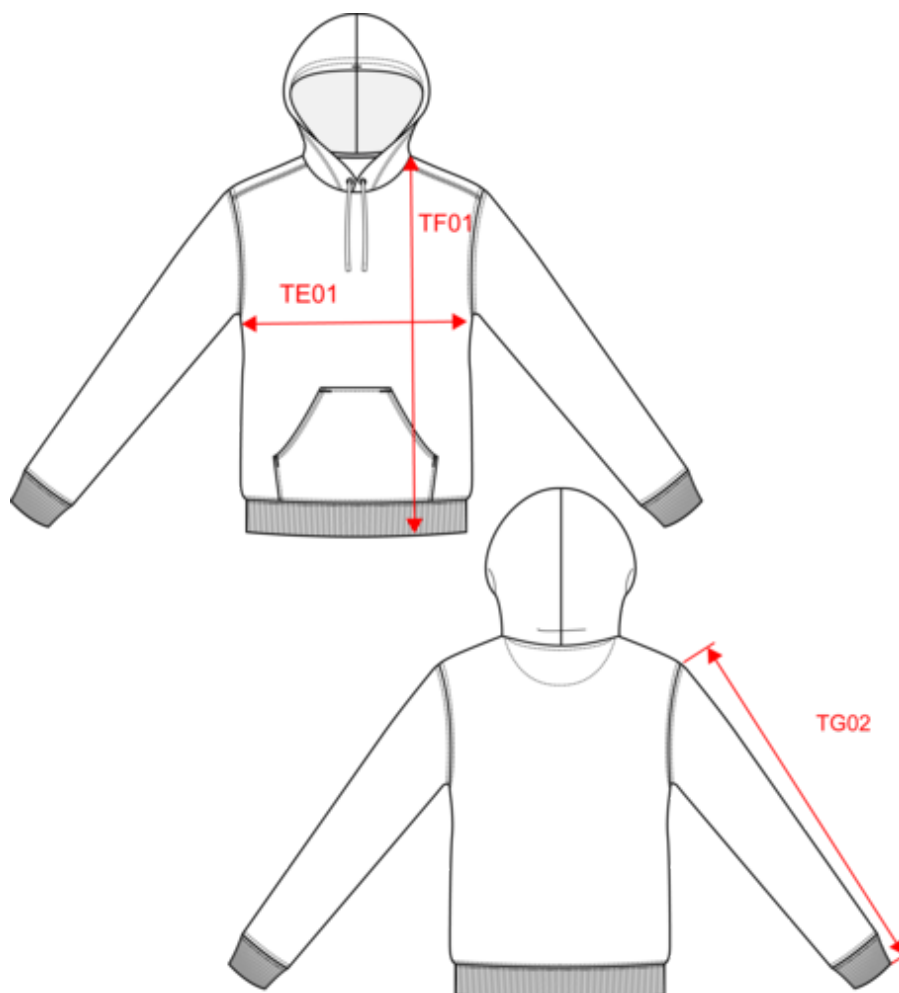

# KARIBAN

K4013

Sweat-shirt à capuche contrastée à motifs unisexe

Dimensions (cm)

Mesures en cm	XS	S	M	L	XL	XXL	3XL
TE01 - 1/2 largeur poitrine à 1.5cm de l'emmanchure	49.00	52.00	55.00	58.00	61.00	64.00	67.00
TF01 - Hauteur totale de l'HSP	68.00	70.00	72.00	74.00	76.00	78.00	80.00
TG02 - Longueur manche longue	63.00	64.00	65.00	66.00	67.00	68.00	69.00