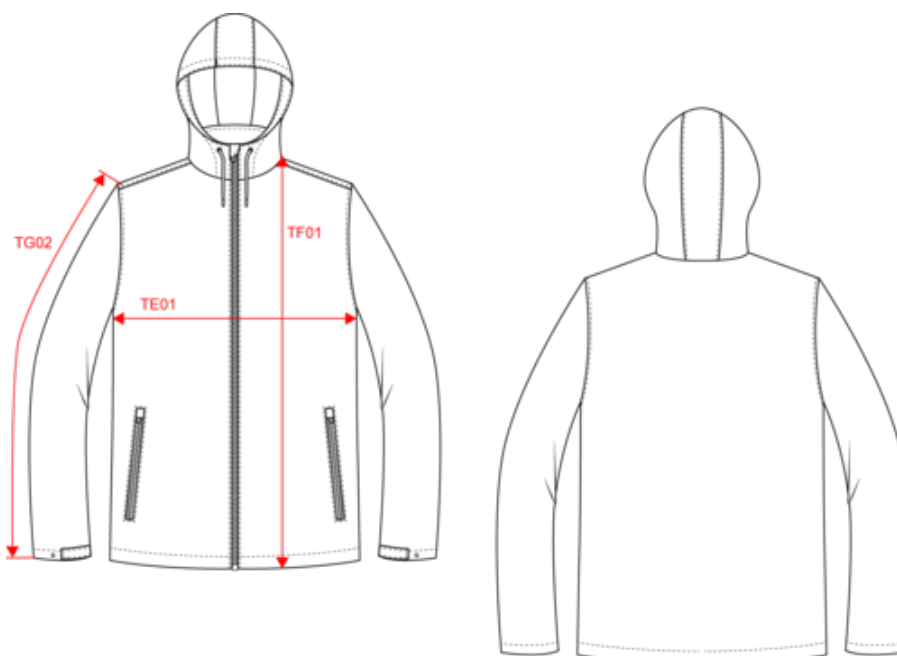

KARIBAN

K6153

Veste à capuche avec doublure en micropolaire unisexe

- Doublure micropolaire : chaude et respirante.
- Étiquette détachable pour une personnalisation facile.

100% polyamide 210T avec enduction acrylique. Doublure 100% polyester micropolaire. Coupe droite. Doublure corps, col et capuche en micropolaire ton sur ton. Manches ouatinées et doublées en polyester. Fermetures zippées noire avec chaînette argent en nylon. 2 poches avant zippées . 1 poche intérieure fermée avec bande auto-agrippante. Capuche en 3 parties, doublée avec cordon de serrage de couleur noire. Réglage bas de manches avec 2 boutons pression. Finition demi-lune encolure dos pour faciliter la personnalisation de marque à l'intérieur. Lien d'accrochage intérieur col. Zips invisible de personnalisation côté cœur et bas de vêtement. Étiquette de marque Tear Away.

Tableau équivalence des tailles par pays en dernière page.

Informations Complémentaires

Logistique

Pays d'origine

Code douanier

Conditions de lavage

Black Navy Red Silver

KARIBAN

K6153

Veste à capuche avec doublure en micropolaire unisexe

Dimensions (cm)

Mesures en cm	XS	S	M	L	XL	XXL	3XL	4XL
TE01 - 1/2 largeur poitrine à 1.5cm de l'emmanchure	55.00	58.00	61.00	64.00	67.00	70.00	73.00	76.00
TF01 - Hauteur totale de l'HSP	79.00	81.00	83.00	85.00	87.00	89.00	91.00	93.00
TG02 - Longueur manche longue	63.50	64.50	65.50	66.50	67.50	68.50	69.50	70.50