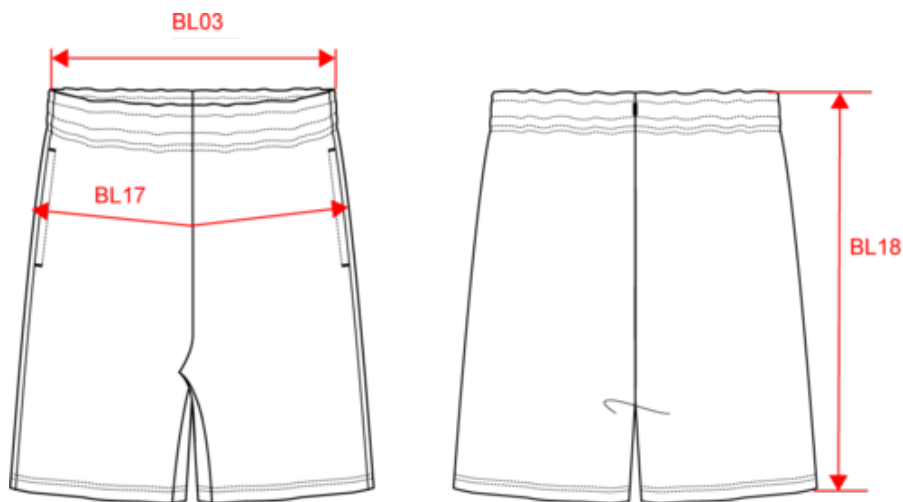

### Dimensions (cm)

Mesures en cm	S	M	L	XL	XXL	3XL	4XL
BL03 - 1/2 largeur taille élastiquée à plat (ceinture devant sur dos)	36.00	38.00	40.00	43.00	46.00	49.00	52.00
BL17 - 1/2 largeur bassin ( mesuré parallèle à la ceinture)	48.00	51.00	54.00	57.00	60.00	63.00	66.00
BM18 - Longueur côté (ceinture comprise)	45.50	46.25	47.00	47.75	48.50	49.25	50.00