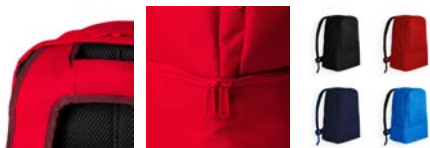

QUANTITÉS

	Carton	Blister
Adultes:	10 ud.	1 ud.