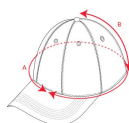

SCHÉMA

QUANTITÉS

	Carton	Blister
Adultes:	200 ud.	25 ud.