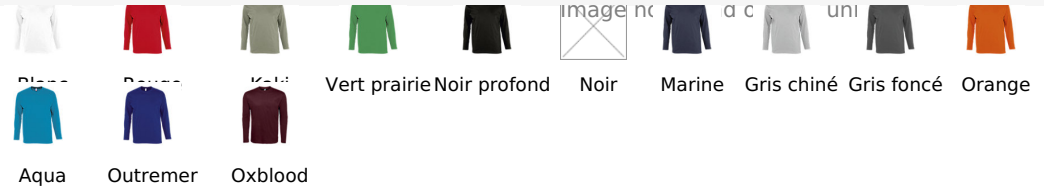

SOL'S MONARCH

Qualité

JERSEY 150
 100% coton semi-peigné Ringspun
 Bande de propreté au col
 Col rond en bord côte élasthanne

Style

CLASSIQUE

Poignets sans bord côte
 Tubulaire

Tailles	S	M	L	XL	XXL	3XL	4XL
A/B	69,5/50,5	71,5/53,5	73,5/56,5	75,5/59,5	77,5/62,5	79,5/65,5	79,5/68,5

COLISAGE

5

50

Taille carton : 58 x 38 x 22 cm
 weight : 9,9 kg

CARACTERISTIQUES

SOL'S MAJESTIC 11425

page