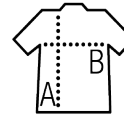

SOL'S MONARCH

Qualité

JERSEY 150
 100% coton semi-peigné Ringspun
 Bande de propreté au col
 Col rond en bord côte élasthanne

Style

CLASSIQUE

Poignets sans bord côte
 Tubulaire

Tailles	S	M	L	XL	XXL	3XL	4XL
A/B	69,5/50,5	71,5/53,5	73,5/56,5	75,5/59,5	77,5/62,5	79,5/65,5	79,5/68,5

COLISAGE

5

50

Taille carton : 58 x 38 x 22 cm
 weight : 9,9 kg

CARACTERISTIQUES

SOL'S MAJESTIC 11425

page