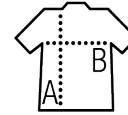

SWEAT-SHIRT UNISEXE COL ROND

Qualité

MOLLETON GRATTÉ 280 - UNISEX
50% coton Ringspun - 50% polyester
Bande de propreté au col
Poignets, col et bas avec bord côte
élasthanne

Style

Manches montées

Tailles	XS	S	M	L	XL	XXL	3XL	4XL*
A/B	67/48	68/51	69/54	70/57	71/60	72/63	73/66	74/69

EMBALLAGE

5

25

Taille du carton : 58 x 38 x 42 cm
Poids par carton : 10,8 kg

CARACTÉRISTIQUES

SOL'S NEW SUPREME
KIDS
13249