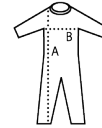

COMBINAISON WORKWEAR DOUBLE ZIP

Qualité

POLYCOTON 240
65% polyester - 35% coton

Style

Col officier
6 poches
Double zip blanc injecté
Taille dos élastiquée
Soufflets d'aisance au dos
Étiquette identité intérieure tissée

Tailles	S	M	L	XL	XXL	3XL	4XL
	38/40	42/44	46/48	50/52	54/56	58/60	62/64
A/B	157,5/56	159/59	160,5/62	162/65	165/68	168/71	171/74

EMBALLAGE

1

20

Taille du carton : 60 x 40 x 33 cm
Poids par carton : 18,4 kg