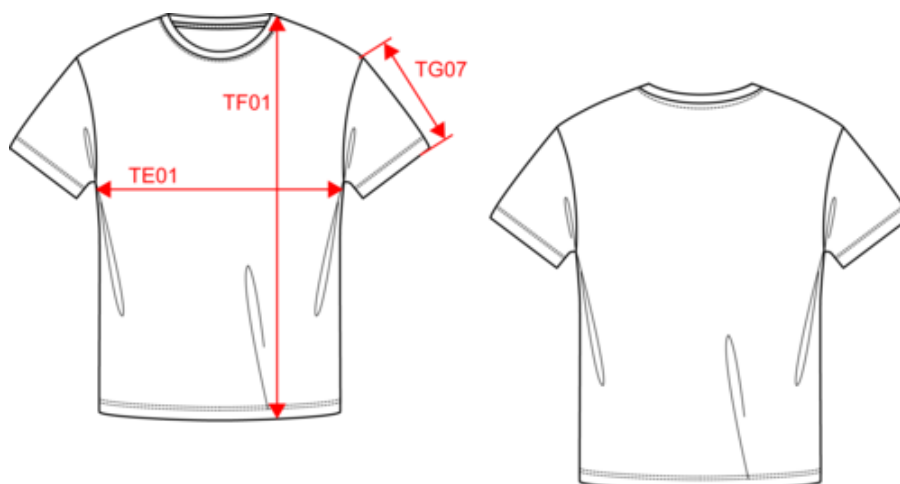

Existe aussi en version

K380

K363

K380

KARIBAN

K356

T-shirt col rond manches courtes homme

Dimensions (cm)

Mesures en cm	S	M	L	XL	XXL	3XL	4XL
TE01 - 1/2 largeur poitrine à 1.5cm de l'emmanchure	49.00	52.00	55.00	58.00	61.00	64.00	67.00
TF01 - Hauteur totale de l'HSP	70.00	72.00	74.00	76.00	78.00	80.00	82.00
TG07 - Longueur manche courte	20.50	21.25	22.00	22.75	23.50	24.25	25.00