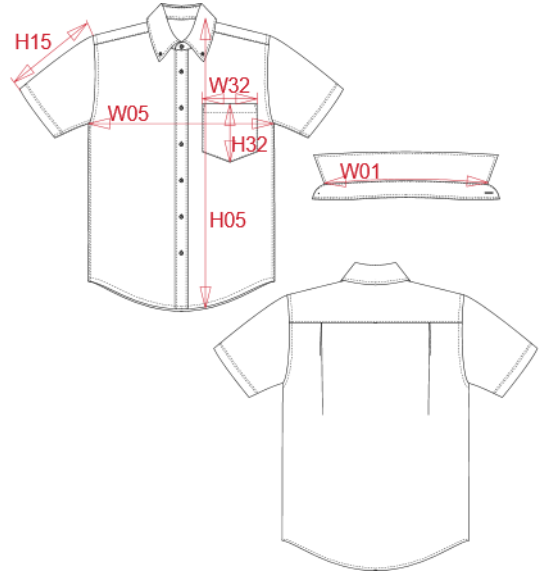

KARIBAN

REFERENCE : K539

SIZES : S_M_L_XL_XXL_3XL_4XL

COMPOSITION :

Main fabric : Cotton micro twill - 115 100%cotton

WEIGHT :

Main fabric : 115 gsm

TECHNICAL DETAIL :

Non Iron / Fully taped

ARTICLE WEIGHT :

245 gr/pc

DESCRIPTION
Français : Chemise homme manches courtes
English : Men's short sleeve supreme non iron shirt
Nederlands : Heren overhemd met korte mouwen
Deutsch : Bügelfreies herren kurzarm hemd
Español : Camisa de manga corta
Italiano : Camicia uomo maniche corte
Português : Camisa manga curta supreme - Não precisa passar a ferro

COLORS	PANTONE SERIGRAPHIE
White	White
Black	Black
Zinc	447C
Bright sky	2708C

MEASUREMENT							
Description	S	M	L	XL	2XL	3XL	4XL
W01 Longueur encolure / Neckline length	41,25	42,50	43,75	45	46,25	47,50	48,75
H05 Hauteur totale dos / Back total height	78	80	82	84	86	88	90
W05 1/2 largeur poitrine / 1/2 chest width	54	57	60	63	66	69	72
H15 Longueur manche / Sleeve length	24	25	26	27	28	29	30
H32 Hauteur poche devant / Front pocket height	14	14	14	14	15	15	15
W32 Largeur poche devant / Front pocket width	13	13	13	13	14	14	14

CARE LABEL

PACKING	
Box	12 pcs / box S => L:56cm W:37cm H:23cm GW:4.10kg NW:2.60kg M => L:56cm W:37cm H:23cm GW:4.20kg NW:2.70kg L => L:56cm W:37cm H:23cm GW:4.30kg NW:2.80kg XL => L:56cm W:37cm H:23cm GW:4.40kg NW:2.90kg XXL => L:56cm W:37cm H:23cm GW:4.50kg NW:3.00kg 3XL => L:56cm W:37cm H:23cm GW:4.60kg NW:3.10kg 4XL => L:56cm W:37cm H:23cm GW:4.70kg NW:3.20kg