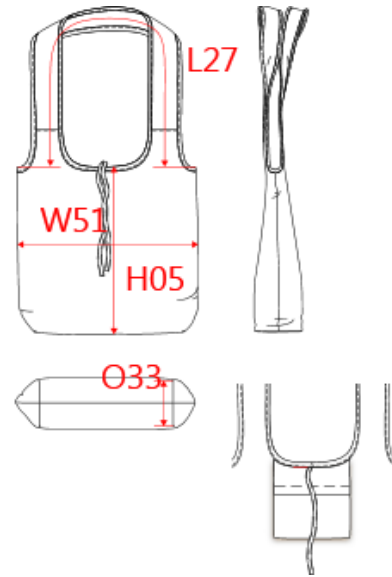

REFERENCE : KI0212

SIZES : U

COMPOSITION :

Main fabric : Cotton Canvas 280 100%cotton

ARTICLE WEIGHT :

160 gr/pc

DESCRIPTION	
Français :	Sac shopping canvas
English :	Heavy duty shopper bag
Nederlands :	Heavy duty shopper bag
Deutsch :	Elegante Einkaufstasche
Español :	Bolsa de compra
Italiano :	Shopper
Português :	Saco de compras elegante

COLORS	PANTONE SERIGRAPHIE
Black	Black
Burnt lime	583C
Red	1795C
Light Burnt Orange	144C
Natural	7534C

MEASUREMENT							
Description	U						
H05 Hauteur totale / Total height	34						
W51 Total width	37						
O33 Deep of bottom part	10						
L27 Handles length	77						

PACKING	
Box	50 pcs / box U => L:40cm W:37cm H:30cm GW:9kg NW:8kg