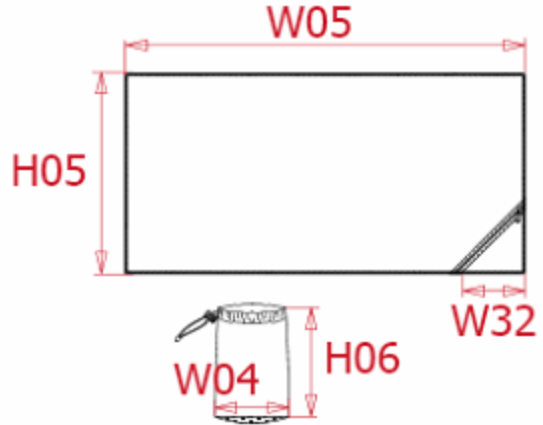

WEIGHT :

Main fabric : 270 gsm

Fabric 1 : 50 gsm

Fabric 2 : 65 gsm

ARTICLE WEIGHT :

160 gr/pc

DESCRIPTION										COLORS		PANTONE SERIGRAPHIE	
Français : Serviette sport microfibre										White / White		White / White	
English : Microfiber sports towel										Black / Black		Black / Black	
Nederlands : Microvezel sporthanddoek										Soft blue / Navy		2121C / 296C	
Deutsch : Mikrofaser handtuch										Orange / Orange		1585C / 1585C	
Español : Toalla microfibra													
Italiano : Asciugamano sport in microfibra													
Português : Toalha de desporto em microfibra													
MEASUREMENT													
Description	Tol +/-	Tol +/- Taille max	U										
H05 Hauteur serviette / Towel height			50										
W05 1/2 largeur serviette / Towel width			100										
W32 Largeur poche / Pocket width			16										
H06 Hauteur sac / Bag length			21										
W04 Largeur sac / Bag width			14										
CARE LABEL													
PACKING													
Box	50 pcs / box												
	U => L:47.50cm W:38.50cm H:42cm GW:9.40kg NW:8.10kg												