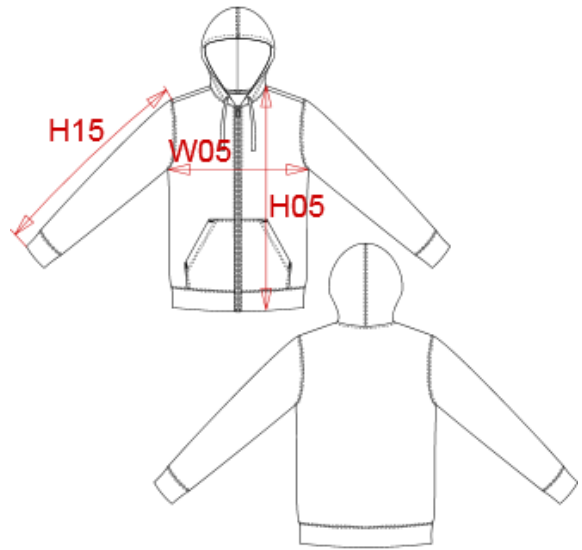

KARIBAN

REFERENCE : K451

SIZES : XS_S_M_L_XL_XXL_3XL_4XL

COMPOSITION :

Main fabric : Melange French Terry Combed Cotton / Polyester fleece 52/48 - 260 52%cotton / 48%polyester

Main fabric : Polyester / Cotton single jersey 50/50 - 180 For inner hood and neckline property tape. 50%polyester / 50% cotton

WEIGHT :

Main fabric : 260 gsm

Main fabric : 180 gsm

FABRIC CONSTRUCTION AND FINISHING :

Regular

ARTICLE WEIGHT :

520 gr/pc

DESCRIPTION	
Français :	Sweat-shirt capuche zippé chiné
English :	Heather hooded sweatshirt
Nederlands :	Sweater met capuchon en rits
Deutsch :	Kapuzen jacke
Español :	Sudadera con capucha y cremallera
Italiano :	Felpa cappuccio melange full zip
Português :	Casaco sweatshirt com capuz

COLORS	PANTONE SERIGRAPHIE
Tropical blue heather	-
Orange heather	-
Blue heather	-
Dark grey heather	-

MEASUREMENT										
Description	XS	S	M	L	XL	XXL	3XL	4XL		
H05 Hauteur totale avec BC / Total height with rib	65,50	67,50	69,50	71,50	73,50	75,50	77,50	80,25		
W05 1/2 largeur poitrine / 1/2 chest width	49	52	55	58	61	64	67	71		
H15 Longueur manche avec BC / Sleeve length with rib	62	64	66	68	70	72	74	76		

CARE LABEL				

PACKING	
Box	20 pcs / box XS => L:58.1cm W:37.8cm H:32cm GW:10.35kg NW:9.05kg S => L:58.1cm W:37.8cm H:32cm GW:11.55kg NW:10.25kg M => L:58.1cm W:37.8cm H:32cm GW:12.75kg NW:11.45kg L => L:58.1cm W:37.8cm H:42cm GW:13.10kg NW:11.80kg XL => L:58.1cm W:37.8cm H:42cm GW:13.70kg NW:12.40kg XXL => L:58.1cm W:37.8cm H:42cm GW:14.75kg NW:13.45kg 3XL => L:58.1cm W:37.8cm H:42cm GW:15.20kg NW:13.90kg 4XL => L:58.1cm W:37.8cm H:42cm GW:16.00kg NW:14.70kg