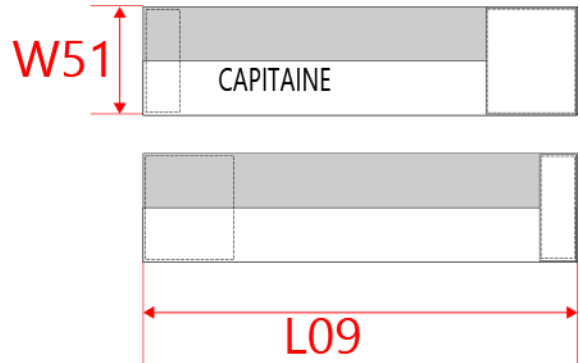

PROACT.®

REFERENCE : PA677 Capitaine

SIZES : U

COMPOSITION :

Main fabric : Elastic band Polyester / Elasthane 70/30 70% Polyester 30% Elasthane

TECHNICAL DETAIL :

Patch Capitaine

ARTICLE WEIGHT :

22 gr/pc

DESCRIPTION	
Français : Brassards	
English : Patch	
Nederlands : Patch	
Deutsch : Armbinden	
Español : Brazalete	
Italiano : Fasce da braccio	
Português : Braçadeiras	

COLORS	PANTONE SERIGRAPHIE
White / Royal blue	White / 266C

MEASUREMENT	
Description	U
W51 Total width	8,90
L09 Length of the belt part 1	35

PACKING	
Box	500 pcs / box Size => L:60cm W:35cm H:25cm GW:13Kg NW:11Kg