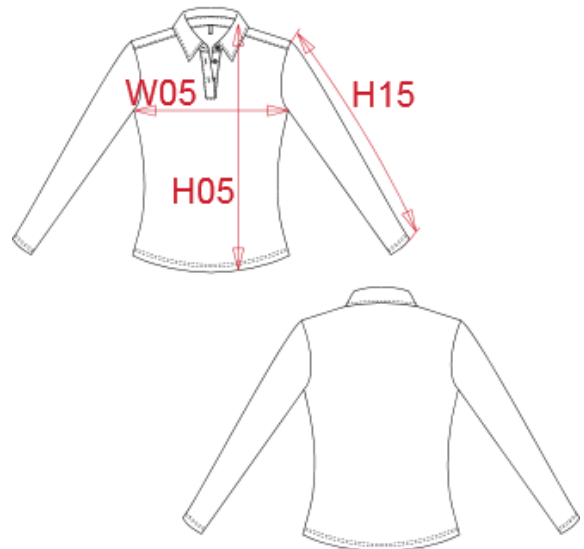

KARIBAN

REFERENCE : K247

SIZES : XS_S_M_L_XL_XXL

COMPOSITION :

Main fabric : Combed cotton jersey 180 100%cotton

WEIGHT :

Main fabric : 180 gsm

FABRIC CONSTRUCTION AND FINISHING :

Combed jersey

ARTICLE WEIGHT :

180 gr/pc

DESCRIPTION	
Français :	Polo jersey manches longues femme
English :	Ladies' long sleeve jersey polo
Nederlands :	
Deutsch :	DAMEN LANGARM JERSEY POLO
Español :	POLO JERSEY DE MANGA LARGA PARA MUJER
Italiano :	POLO DONNA MANICHE LUNGHE
Português :	Polo jersey de senhora de manga comprida

COLORS	PANTONE SERIGRAPHIE
White	White
Black	Black
Red	200C
Navy	296C

MEASUREMENT							
Description	XS	S	M	L	XL	XXL	
H05 Hauteur totale / Total height	60,50	62	63,50	65	67,25	69,50	
W05 1/2 largeur poitrine / 1/2 chest width	43	45	47	49	52	55	
H15 Longueur manche / Sleeve length	59	60	61	62	63,50	65	

CARE LABEL				

PACKING	
Box	25 pcs / box XS => L:44cm W:34cm H:15cm GW:6.50kg NW:5.50kg S => L:44cm W:34cm H:15cm GW:7.00kg NW:6.00kg M => L:44cm W:34cm H:15cm GW:7.50kg NW:6.50kg L => L:49cm W:36cm H:16cm GW:8.00kg NW:7.00kg XL => L:49cm W:36cm H:16cm GW:9.00kg NW:8.50kg XXL => L:52cm W:38cm H:17cm GW:9.50kg NW:9.00kg