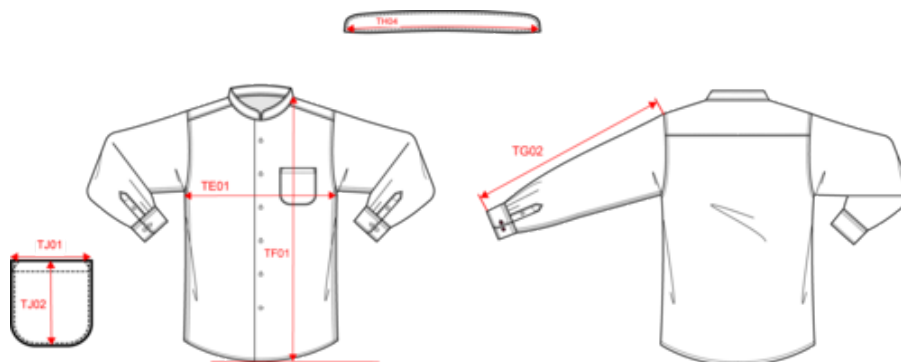

Existe aussi en version

K514

KARIBAN

K515

Chemise col mao manches longues

Dimensions (cm)

Mesures en cm	S	M	L	XL	XXL	3XL	4XL
TE01 - 1/2 largeur poitrine à 1.5cm de l'emmanchure	53.00	56.00	59.00	62.00	65.00	68.00	71.00
TF01 - Hauteur totale de l'HSP	75.00	77.00	79.00	81.00	83.00	85.00	87.00
TG02 - Longueur manche longue	64.50	65.50	66.50	67.50	68.50	69.50	70.50
TH04 - Longueur encolure sur col de milieu à milieu	42.60	43.80	45.00	46.20	47.40	48.60	49.80
TJ01 - Largeur haut de poche(s) plaquée(s) poitrine	12.00	12.00	13.00	13.00	14.00	14.00	15.00
TJ02 - Hauteur haut de poche(s) plaquée(s) poitrine au niveau le plus haut	13.00	13.00	14.00	14.00	15.00	15.00	16.00