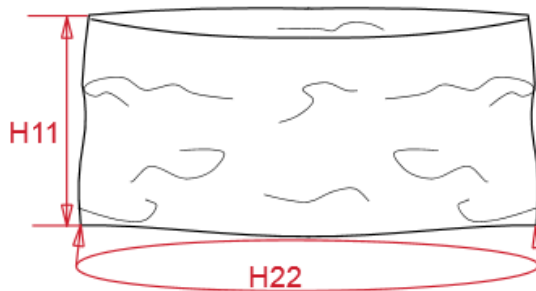

REFERENCE : KP065

SIZES : U

COMPOSITION :

Fabric 2 : Polyester jersey - 140 100%polyester

ARTICLE WEIGHT :

33 gr/pc

DESCRIPTION							COLORS		PANTONE SERIGRAPHIE															
<b>Français</b> : Bandeau multifonctions <b>English</b> : Multi function band <b>Nederlands</b> : Multifunctionele haarband <b>Deutsch</b> : Multifunktions-Ohrenwärmer <b>Español</b> : Cinta multifunción <b>Italiano</b> : Passata multifunzioni <b>Português</b> : Banda multifunções							Black	Black	Lagoon	2915C	Red	200C	Dark grey	432C	Lime	367C	Fuchsia	218C	White	White	Olive camouflage	-	Grey camouflage	-
MEASUREMENT																								
Description	U																							
H22 Longueur bandeau / Length of band	50																							
H11 Hauteur bandeau / Height of band	25																							
CARE LABEL																								
PACKING																								
Box	200 pcs / box																							
	U => L:60cm W:40cm H:14cm GW:8.00kg NW:7.50kg																							