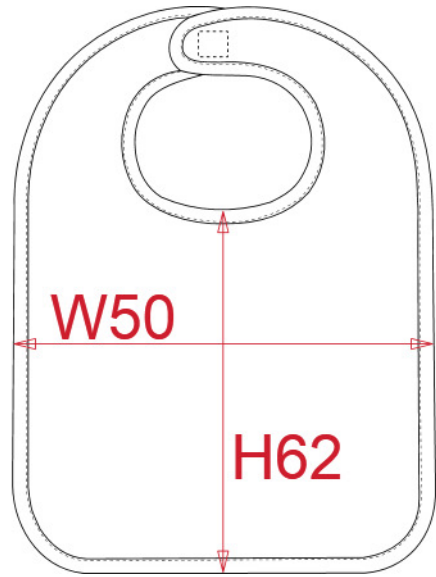

KARIBAN

REFERENCE : K833

SIZES : U

COMPOSITION :

Main fabric : Terry 400 100%cotton

WEIGHT :

Main fabric : 400 gsm

ARTICLE WEIGHT :

28 gr/pc

DESCRIPTION	
Français :	Bavoir éponge bébé
English :	Babies' terry bib
Nederlands :	Babyslab
Deutsch :	FROTTEE BABY LATZ
Español :	Babero de rizo
Italiano :	BAVAGLINO PER NEONATI
Português :	Babete

COLORS	PANTONE SERIGRAPHIE
White / Pink	White / 705C
White / Sky blue	White / 278C
White / White	White / White

MEASUREMENT	
Description	U
H62 Hauteur bavoir devant / Front height of bib	22
W50 Largeur bavoir / Bib width	29

CARE LABEL				

PACKING	
Box	100 pcs / box U => L:40cm W:30cm H:40cm GW:5.00kg NW:4.50kg