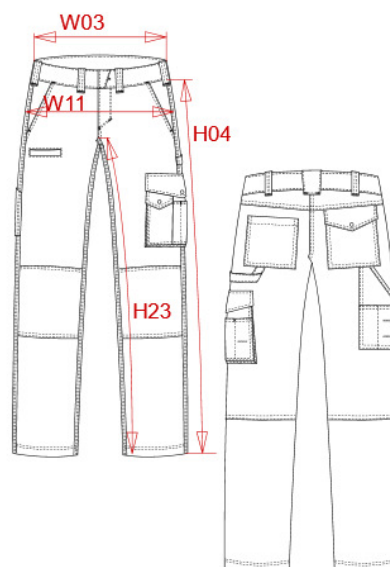

# KARIBAN

**REFERENCE :** K795

**SIZES :** 38\_40\_42\_44\_46\_48\_50\_52\_54\_56\_58

**COMPOSITION :**

Main fabric : Polyester / Cotton twill 65/35 - 255 65% polyester/35%cotton

**WEIGHT :**

Main fabric : 255 gsm

**TECHNICAL DETAIL :**

Industrial laundry 85°C

**ARTICLE WEIGHT :**

610 gr/pc

DESCRIPTION	
<b>Français :</b>	Pantalon de travail multipoches
<b>English :</b>	Men's multi pockets workwear trousers
<b>Nederlands :</b>	Heren werkbreek met meerdere zakken
<b>Deutsch :</b>	Workwear Multipocket Hose
<b>Español :</b>	Pantalón de trabajo multibolsillos
<b>Italiano :</b>	PANTALONI DA LAVORO MULTITASCHE
<b>Português :</b>	Calças multibolsos Workwear

COLORS	PANTONE SERIGRAPHIE
Black	Black
Convoy grey	Cool gray 11C
Navy	433C

MEASUREMENT											
Description	38	40	42	44	46	48	50	52	54	56	58
<b>W03</b> 1/2 largeur taille / 1/2 waist width	40,50	42,50	44,50	46,50	48,50	51,75	53,75	55,75	57,75	59,75	61,75
<b>W11</b> 1/2 bassin / 1/2 hip width	50	52	54	56	58	61	63	65	67	69	71
<b>H23</b> Longueur entrejambe / Inside leg length	85,20	85,45	85,65	85,90	86,15	86,35	86,50	86,80	87	87,30	87,50
<b>H04</b> Hauteur coté / Side length	106	106,7 5	107,50	108,2 5	109	110	110,7 5	111,50	112,2 5	113	113,7 5

CARE LABEL				

PACKING	
Box	20 pcs / box 38=> L:60cm W:40cm H:27cm GW:15.47kg NW:13.87kg 40=> L:60cm W:40cm H:27cm GW:15.87kg NW:14.27kg 42=> L:60cm W:40cm H:27cm GW:16.31kg NW:14.71kg 44=> L:60cm W:40cm H:27cm GW:16.77kg NW:15.17kg 46=> L:60cm W:40cm H:27cm GW:17.11kg NW:15.51kg 48=> L:60cm W:40cm H:27cm GW:17.69kg NW:16.09kg 50=> L:60cm W:40cm H:27cm GW:18.19kg NW:16.59kg 52=> L:60cm W:40cm H:27cm GW:18.80kg NW:17.20kg 54=> L:60cm W:40cm H:27cm GW:19.34kg NW:17.74kg 56-58=> L:68cm W:45cm H:25cm GW:16.5kg NW:15.5kg