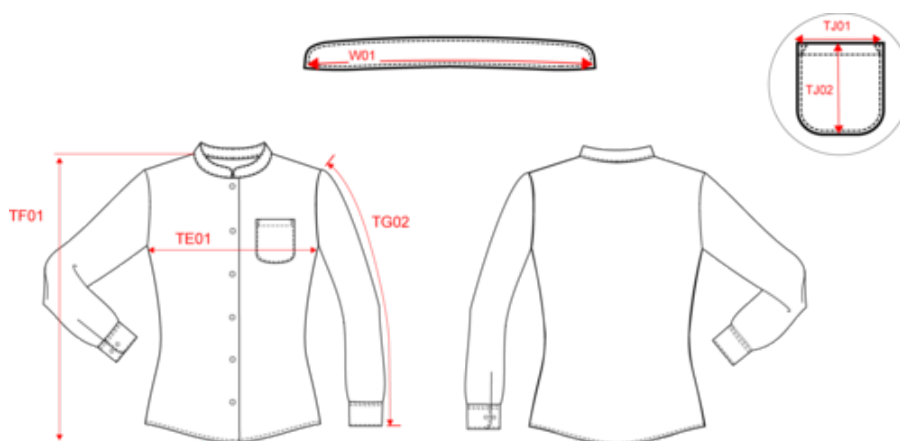

White

Wine

Zinc

KARIBAN

K514

Chemise col mao manches longues femme

Dimensions (cm)

Mesures en cm	XS	S	M	L	XL	XXL	3XL
TE01 - 1/2 largeur poitrine à 1.5cm de l'emmanchure	44.50	47.50	50.50	53.50	56.50	59.50	62.50
TF01 - Hauteur totale de l'HSP	63.50	65.50	67.50	69.50	71.50	73.50	75.50
TG02 - Longueur manche longue	60.00	61.00	62.00	63.00	64.00	65.00	66.00
TH04 - Longueur encolure sur col de milieu à milieu	39.10	40.30	41.50	42.70	43.90	45.10	46.30
TJ01 - Largeur haut de poche(s) plaquée(s) poitrine	9.00	10.00	10.00	11.00	11.00	12.00	12.00
TJ02 - Hauteur haut de poche(s) plaquée(s) poitrine au niveau le plus haut	11.00	12.00	12.00	13.00	13.00	14.00	14.00