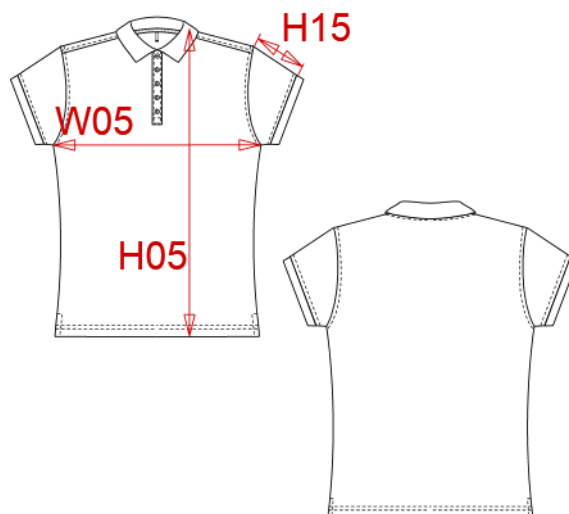

KARIBAN

REFERENCE : K251

SIZES : XS_S_M_L_XL_XXL

COMPOSITION :

Main fabric : Combed cotton single Lacoste pique - 220 For solid colors 100%cotton

Main fabric : Combed Cotton / Viscose Lacoste pique 90/10 - 220 For heather colors 90%cotton / 10%viscose

WEIGHT :

Main fabric : 220 gsm

Main fabric : 220 gsm

ARTICLE WEIGHT :

180 gr/pc

DESCRIPTION	
Français : Polo manches courtes femme	
English : Ladies' short sleeve polo shirt	
Nederlands : Dames piqué polo korte mouwen	
Deutsch : DAMEN KURZARM PIQUE-POLO	
Español : Polo piqué de manga corta para mujer	
Italiano : POLO DONNA MANICHE CORTE	
Português : Polo de senhora manga curta	

MEASUREMENT							
Description	XS	S	M	L	XL	XXL	
H09 (L) Hauteur totale devant / Front total height	60	62	64	66	68	70	
W05 (L) 1/2 largeur poitrine à 1.5cm de l'emmanchure / 1/2 chest width at 1.5cm below armhole	42	45	48	51	54	57	
H15I (L) Longueur manche avec bord côte / Sleeve length with rib	12,75	13,25	13,75	14,25	14,75	15,25	

CARE LABEL				

PACKING	
Box	25 pcs / box XS => L:60cm W:40cm H:15cm GW:5.7kg NW:4.2kg S => L:60cm W:40cm H:15cm GW:6kg NW:4.5kg M => L:60cm W:40cm H:15cm GW:6.4kg NW:4.9kg L => L:60cm W:40cm H:15cm GW:7kg NW:5.5kg XL => L:60cm W:40cm H:15cm GW:7.2kg NW:5.7kg XXL => LL:60cm W:40cm H:16cm GW:7.6kg NW:6.1kg