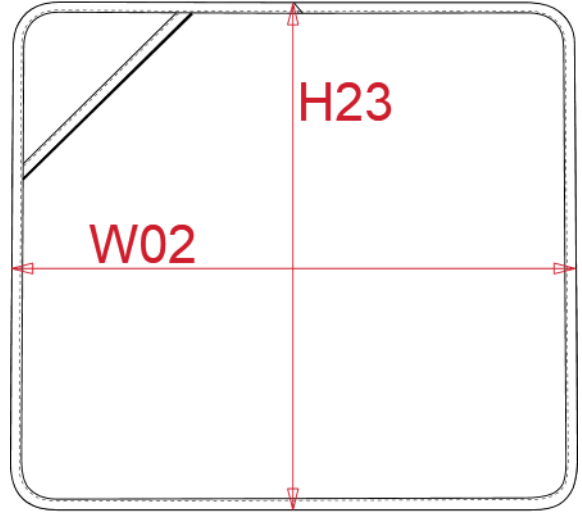

KARIBAN

REFERENCE : K124

SIZES : U

COMPOSITION :

Main fabric : Terry 400 100%cotton

WEIGHT :

Main fabric : 400 gsm

ARTICLE WEIGHT :

275 gr/pc

| DESCRIPTION | |
|---|--|
| Français : Sortie de bain éponge bébé | |
| English : Babies' hooded terry towel | |
| Nederlands : Baby badhanddoek | |
| Deutsch : BABY-BADEHANDTUCH | |
| Español : Capa de baño para bebé | |
| Italiano : ASCIUGAMANO NEONATO IN SPUGNA CON CAPPUCCIO | |
| Português : Toalha de bebé com capuz | |

| COLORS | PANTONE SERIGRAPHIE |
|------------------|------------------------|
| White / Pink | White / 705C |
| White / Sky blue | White / 278C |

| MEASUREMENT | |
|--|----|
| Description | U |
| H23 Longueur serviette / Towel length | 77 |
| W02 Largeur serviette / Towel width | 77 |

| CARE LABEL | | | | |
|------------|--|--|--|--|
| | | | | |

| PACKING | |
|---------|---|
| Box | 50 pcs / box U => L:40cm W:60cm H:50cm GW:15.50kg NW:14.25kg |