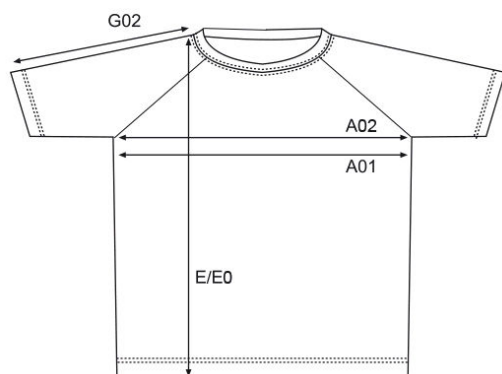

## measurement table (cm)

	104	116	128	140	152	164
A01	31	34	37	41	44	46
E0	41	44	47	51	56	61
G02	23	25	27	29	31	33

A01 1/2 CHEST

E0 BODY LENGTH KID'S

G02 SLEEVE LENGTH