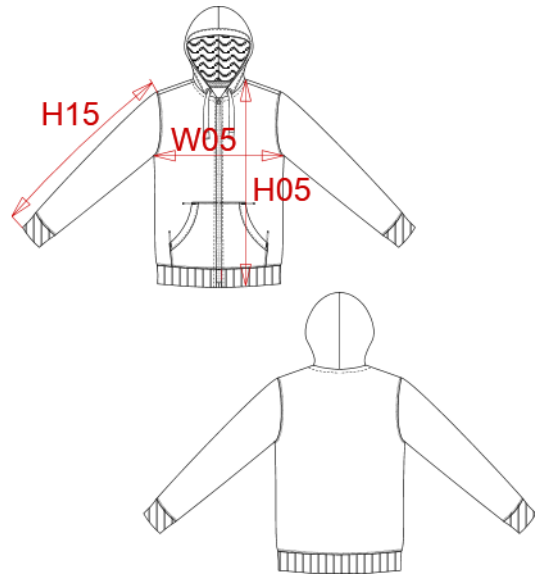

# KARIBAN

**REFERENCE :** K460

**SIZES :** S\_M\_L\_XL\_XXL\_3XL

**COMPOSITION :**

Main fabric : Brushed Polyester / Cotton fleece 60/40 - 300  
60%polyester / 40%cotton

Lining 1 : Cotton / Polyester waffle 60/40 - 215 For hood lining  
60%cotton / 40%polyester

**WEIGHT :**

Main fabric : 300 gsm  
Lining 1 : 215 gsm

**ARTICLE WEIGHT :**

690gr/pc

DESCRIPTION
<b>Français :</b> Sweat-shirt zippé capuche "mélange"
<b>English :</b> Melange full zip hooded sweatshirt
<b>Nederlands :</b> Sweater met rits en capuchon polykatoen
<b>Deutsch :</b> Kapuzen-Sweatshirt mit Reißverschluss, Mischgewebe
<b>Español :</b> Sudadera con capucha y cremallera «melange»
<b>Italiano :</b> Felpa con cappuccio full zip mélange
<b>Português :</b> Sweatshirt com fecho e capuz em poliéster/algodão

COLORS	PANTONE SERIGRAPHIE
Dark grey heather	Based on 446C
Blue heather	Based on 7545C
Tropical blue heather	Based on 7468C
Green heather	Based on 556C
Dark red heather	Based on 492C

MEASUREMENT						
Description	S	M	L	XL	2XL	3XL
<b>H05 (M)</b> Hauteur totale / Total height	71	73	75	77	79	81,75
<b>W05 (M)</b> 1/2 largeur poitrine / 1/2 chest width	51,50	54,50	57,50	60,50	63,50	67,50
<b>H15B (M)</b> Longueur manche avec poignet / Sleeve length with cuff	65,50	67,50	69,50	71,50	73,50	75,50

CARE LABEL

PACKING	
Box	20 pcs / box S-M => L:52cm W:38cm H:60cm GW:15.68kg NW:13.20kg L-XL => L:57cm W:40cm H:60cm GW:14.60kg NW:17.35kg XXL-3XL => L:63cm W:42cm H:60cm GW:16.44kg NW:19.38kg