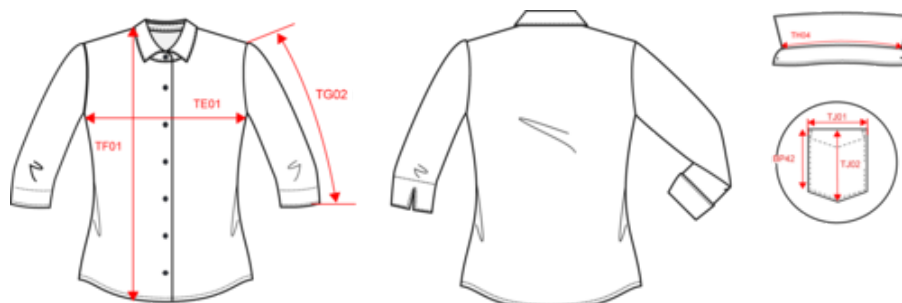

KARIBAN

K558

Chemise manches 3/4 femme

Dimensions (cm)

Mesures en cm	XS	S	M	L	XL	XXL	3XL	4XL
TE01 - 1/2 largeur poitrine à 1.5cm de l'emmanchure	44.50	47.50	50.50	53.50	56.50	59.50	62.50	65.50
TF01 - Hauteur totale de l'HSP	63.50	65.50	67.50	69.50	71.50	73.50	75.50	77.50
TG02 - Longueur manche longue	44.00	45.00	46.00	47.00	48.00	49.00	50.00	51.00
TJ01 - Largeur haut de poche(s) plaquée(s) poitrine	9.00	10.00	10.00	11.00	11.00	12.00	12.00	13.00
TJ02 - Hauteur haut de poche(s) plaquée(s) poitrine au niveau le plus haut	11.00	12.00	12.00	13.00	13.00	14.00	14.00	15.00