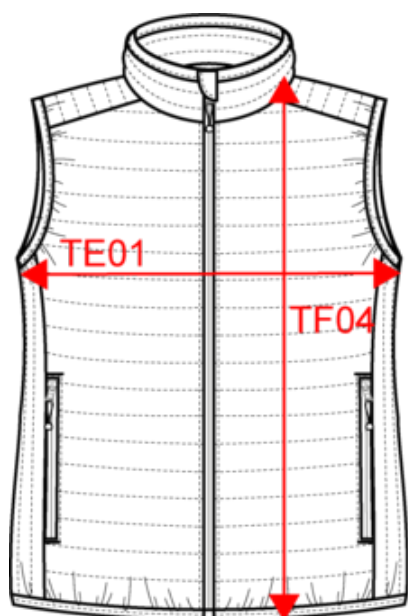

Tableau équivalence des tailles par pays en dernière page.

Informations Complémentaires

Logistique

Pays d'origine

Code douanier

Conditions de lavage

Existe aussi en version

K6113 K6115

KARIBAN

K6114

Doudoune légère sans manches femme

Dimensions (cm)

Mesures en cm	XS	S	M	L	XL	XXL
TE01 - 1/2 largeur poitrine à 1.5cm de l'emmanchure	46.00	49.00	52.00	55.00	58.00	61.00
TF04 - Hauteur totale dos de l'HSP	60.00	62.00	64.00	66.00	68.00	70.00

Logistique  1  15

Sizes	Width (cm)	Height (cm)	Length (cm)	Net weight (kg)	Gross weight (kg)	Pieces/Box	Pieces/Bundle
XS	40.00000	26.00000	60.00000	5.20000	6.20000	15	1
S	40.00000	26.00000	60.00000	5.50000	6.50000	15	1
M	40.00000	26.00000	60.00000	5.80000	6.80000	15	1
L	40.00000	26.00000	60.00000	5.90000	6.90000	15	1
XL	40.00000	28.00000	60.00000	6.10000	7.10000	15	1
XXL	40.00000	28.00000	60.00000	6.30000	7.30000	15	1