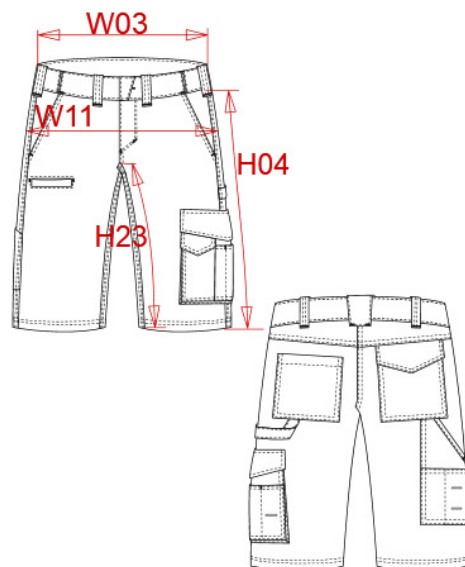

KARIBAN

REFERENCE : K763

SIZES : 38_40_42_44_46_48_50_52_54_56_58

COMPOSITION :

Main fabric : Polyester / Cotton twill 65/35 - 255 65% polyester/35%cotton

WEIGHT :

Main fabric : 255 gsm

TECHNICAL DETAIL :

Industrial laundry 85°C

ARTICLE WEIGHT :

446 gr/pc

DESCRIPTION
Français : Bermuda de travail multipoches
English : Multipocket workwear bermuda shorts
Nederlands : Workwearbermuda met meerdere zakken
Deutsch : Cargo-Arbeitsbermuda
Español : Bermuda de trabajo multibolsillos
Italiano : Bermuda da lavoro multitasche
Português : Bermuda de trabalho multibolsos

COLORS	PANTONE SERIGRAPHIE
Black	Black
Convoy grey	Cool gray 11C
Navy	433C

MEASUREMENT											
Description	38	40	42	44	46	48	50	52	54	56	58
W03 1/2 largeur taille / 1/2 waist width	40,50	42,50	44,50	46,50	48,50	51,75	53,75	55,75	57,75	59,75	61,75
W11 1/2 bassin / 1/2 hip width	50	52	54	56	58	61	63	65	67	69	71
H23 Longueur entrejambe / Inside leg length	29,10	29,30	29,50	29,75	30	30,20	30,35	30,60	30,80	31	31,25
H04 Hauteur coté / Side length	49,75	50,50	51,25	52	52,75	53,75	54,50	55,25	56	56,75	57,50

CARE LABEL				

PACKING	
Box	20 pcs / box 38=> L:60cm W:40cm H:23cm GW:11.82kg NW:10.22kg 40=> L:60cm W:40cm H:23cm GW:12.02kg NW:10.42kg 42=> L:60cm W:40cm H:23cm GW:12.42kg NW:10.82kg 44=> L:60cm W:40cm H:23cm GW:12.62kg NW:11.02kg 46=> L:60cm W:40cm H:23cm GW:13.22kg NW:11.62kg 48=> L:64cm W:40cm H:25cm GW:14.6kg NW:13.6kg 50-54=> L:66cm W:43cm H:25cm GW:15.5kg NW:14.5kg 56-58=> L:68cm W:45cm H:25cm GW:16.5kg NW:15.5kg