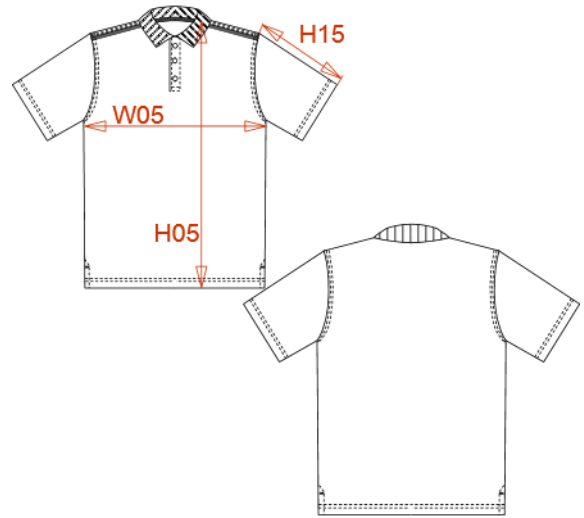

PROACT.®

REFERENCE : PA480

SIZES : XS_S_M_L_XL_XXL_3XL

COMPOSITION :

Main fabric : Polyester interlock - 155 100%polyester
 Main fabric : Polyester interlock - 155 For contrasted shoulder seam piping, inner side slit and necktape. 100%polyester

WEIGHT :

Main fabric : 155 gsm
 Main fabric : 155 gsm

TECHNICAL DETAIL :

Quick dry fabric

ARTICLE WEIGHT :

170 gr/pc

DESCRIPTION	
Français : Polo manches courtes	
English : Men's short sleeve polo shirt	
Nederlands : Heren sportpolo korte mouwen	
Deutsch : KURZARM HERREN POLO QUICK DRY	
Español : Polo de manga corta para hombre	
Italiano : POLO UOMO MANICHE CORTE	
Português : Polo manga curta	

COLORS	PANTONE SERIGRAPHIE
Black	Black
White	White
Sporty navy	7546C
Sporty red	1805C
Sporty royal blue	647C
Sporty grey	425C
Lime	382C
Fuchsia	7425C
Sky blue	278C
Light turquoise	631C

MEASUREMENT							
Description	XS	S	M	L	XL	XXL	3XL
H05 (M) Hauteur totale / Total height	68,75	70,75	72,75	74,75	76,75	78,75	80,75
W05 (M) 1/2 largeur poitrine / 1/2 chest width	46	49	52	55	58	61	64
H15C (M) Longueur manche courte / Short sleeve length	20	21	22	23	24	25	26

CARE LABEL				

PACKING	
Box	25 pcs / box XS => L:60cm W:40cm H:14cm GW:5.1kg NW:3.8kg S => L:60cm W:40cm H:14cm GW:5.5kg NW:4.2kg M => L:60cm W:40cm H:14cm GW:5.7kg NW:4.4kg L => L:60cm W:40cm H:14cm GW:6kg NW:4.7kg XL => L:60cm W:40cm H:14cm GW:6.3kg NW:5kg XXL => L:60cm W:40cm H:14cm GW:6.7kg NW:5.4kg 3XL => L:60cm W:40cm H:14cm GW:6.9kg NW:5.6kg