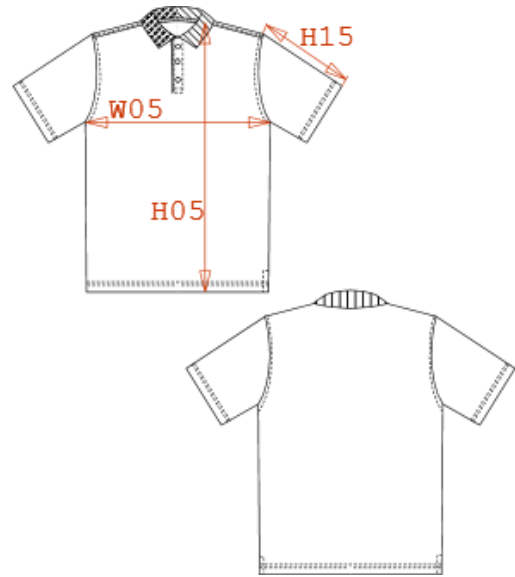

PROACT.®

REFERENCE : PA485

SIZES : S_M_L_XL_XXL_3XL_4XL

COMPOSITION :

Main fabric : Polyester / Lycra pique 95/5 - 180 95%polyester / 5%elastane

WEIGHT :

Main fabric : 180 gsm

DESCRIPTION
Français : Polo homme pique Lycra® manches courtes
English : Short sleeve Lycra® polo shirt
Nederlands : Heren polo Lycra® pique met korte mouwen
Deutsch : Lycra® herren polo
Español : Polo Lycra® pique de manga corta
Italiano : Polo uomo Lycra® maniche corte
Português : Polo Lycra® de manga curta

COLORS	PANTONE SERIGRAPHIE
Lagoon / Black	2915C / Black
White / Silver	White / 2331C
Navy / Silver	433C / 877C
Red / Black	200C / Black
Silver / Black	2331C / Black

MEASUREMENT							
Description	S	M	L	XL	XXL	3XL	4XL
H05 (M) Hauteur totale / Total height	70	72	74	76	78	80	82
W05 (M) 1/2 largeur poitrine à 1.5cm de l'emmanchure / 1/2 chest width at 1.5cm below armhole	49	52	55	58	61	64	67
H15C (M) Longueur manche courte / Short sleeve length	21,50	22,25	23	23,75	24,50	25,25	26

CARE LABEL				

PACKING	
Box	25 pcs / box S => L:60cm W:40cm H:14cm GW:6.4kg NW:5kg M => L:60cm W:40cm H:14cm GW:6.7kg NW:5.3kg L => L:60cm W:40cm H:14cm GW:7kg NW:5.6kg XL => L:60cm W:40cm H:14cm GW:7.3kg NW:5.9kg XXL => L:60cm W:40cm H:14cm GW:8kg NW:6.6kg 3XL => L:60cm W:40cm H:14cm GW:8.4kg NW:7kg 4XL => L:60cm W:40cm H:14cm GW:8.8kg NW:7.4kg