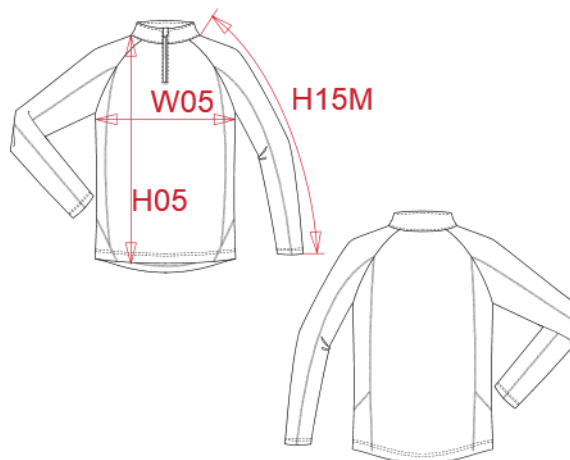

PROACT.®

REFERENCE : PA335

SIZES : XS_S_M_L_XL_XXL_3XL

COMPOSITION :

Main fabric : Brushed polyester double jersey - 170 100% polyester

WEIGHT :

Main fabric : 170 gsm

ARTICLE WEIGHT :

220 gr/pc

DESCRIPTION
Français : Sweat running 1/4 zip homme
English : Men's 1/4 zip running sweatshirt
Nederlands : Herenrunningsweater met halsrits
Deutsch : Herren-Laufswatshirt mit 1/4-Reißverschluss
Español : Sudadera de running con cremallera 1/4 para hombre
Italiano : Felpa uomo da running 1/4 zip
Português : Sweat de corrida 1/2 fecho

COLORS	PANTONE SERIGRAPHIE
Black	Black
Sporty navy	7546C
Sporty red	1805C
Sporty royal blue	647C
Fluorescent yellow	-

MEASUREMENT							
Description	XS	S	M	L	XL	XXL	3XL
H09 (M) Hauteur totale devant / Front total height	68	70	72	74	76	78	80
W05 (M) 1/2 largeur poitrine à 1.5cm de l'emmanchure / 1/2 chest width at 1.5cm below armhole	46	49	52	55	58	61	64
H15M (M) Longueur manche longue raglan / Long raglan sleeve length	75,25	77,50	79,75	82	84,25	86,50	88,75

CARE LABEL				

PACKING	
Box	20 pcs / box All sizes => L:43cm W:32cm H:33cm GW:7.00kg NW:6.00kg