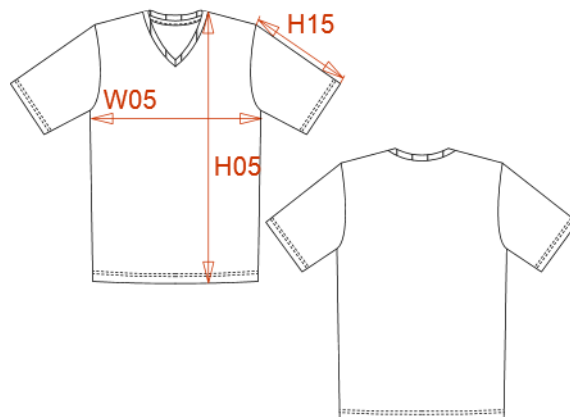

PROACT.®

REFERENCE : PA462

SIZES : XS_S_M_L_XL_XXL_3XL_4XL

COMPOSITION :

Main fabric : Polyester birdseye - 150 For body, sleeves and back collar binding. 100%polyester

WEIGHT :

Main fabric : 150 gsm

ARTICLE WEIGHT :

163 gr/pc

DESCRIPTION	
Français : SUR-MAILLOT BASKET-BALL UNISEXE	
English : Unisex basketball top	
Nederlands : Unisex basketbal trainingshirt	
Deutsch : UNISEX BASKETBALL OBERSHIRT	
Español : Camiseta basketball unisex	
Italiano : MAGLIA BASKET UNISEX	
Português : T-shirt de basquetebol unisexo	

COLORS	PANTONE SERIGRAPHIE
White	White

MEASUREMENT									
Description	XS	S	M	L	XL	2XL	3XL	4XL	
H05 Hauteur totale / Total height	74	76	78	80	82	84	86	88,60	
W05 1/2 largeur poitrine/1/2 chest width	49	52	55	58	61	64	67	71	
H15 Longueur manche / Sleeve length	24	25	26	27	28	29	30	31,40	

CARE LABEL				

PACKING	
Box	25pcs / box XS => L:60cm W:40cm H:12cm GW:4.5kg NW:3.5kg S => L:60cm W:40cm H:12cm GW:4.5kg NW:3.5kg M => L:60cm W:40cm H:12cm GW:4.5kg NW:3.5kg L => L:60cm W:40cm H:12cm GW:5kg NW:4kg XL => L:60cm W:40cm H:12cm GW:5kg NW:4kg XXL => L:60cm W:40cm H:12cm GW:5kg NW:4kg