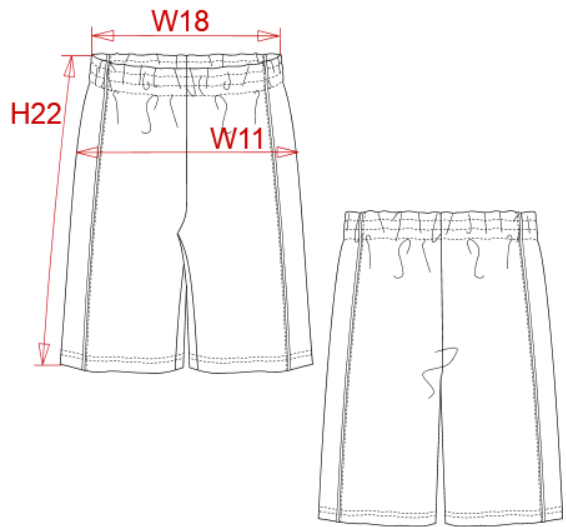

PROACT.®

REFERENCE : PA160

SIZES : XS_S_M_L_XL_XXL

COMPOSITION :

Main fabric : Polyester birdseye - 150 100%polyester
 Main fabric : Polyester birdseye - 150 For contrasted piping
 100%polyester

WEIGHT :

Main fabric : 150 gsm
 Main fabric : 150 gsm

TECHNICAL DETAIL :

Quick dry fabric

ARTICLE WEIGHT :

142 gr/pc

| DESCRIPTION |
|---|
| Français : SHORT BASKET-BALL FEMME |
| English : Ladies' basketball shorts |
| Nederlands : Dames basketbalshort |
| Deutsch : DAMEN BASKETBALL SHORT |
| Español : Pantalón corto basketball para mujer |
| Italiano : PANTALONCINO BASKET DONNA |
| Português : Calções de basquetebol de senhora |

| MEASUREMENT | | | | | | | |
|--|-------|-------|-------|-------|-------|-------|--|
| Description | XS | S | M | L | XL | XXL | |
| W18E (L) 1/2 taille élastiquée/ 1/2 elasticated waistband | 31 | 34 | 37 | 40 | 43 | 46 | |
| W11 (L) 1/2 bassin / 1/2 hip width | 47 | 50 | 53 | 56 | 59 | 62 | |
| H22S (L) Longueur côté / Side length | 53,80 | 54,80 | 55,80 | 56,80 | 57,80 | 58,80 | |

| CARE LABEL |
|------------|
| |

| PACKING | |
|---------|---|
| Box | 25pcs / box XS => L:60cm W:40cm H:12cm GW:5kg NW:4kg S => L:60cm W:40cm H:12cm GW:5kg NW:4kg M => L:60cm W:40cm H:12cm GW:5kg NW:4kg L => L:60cm W:40cm H:12cm GW:5.5kg NW:4.5kg XL => L:60cm W:40cm H:12cm GW:5.5kg NW:4.5kg XXL => L:60cm W:40cm H:12cm GW:5.5kg NW:4.5kg |