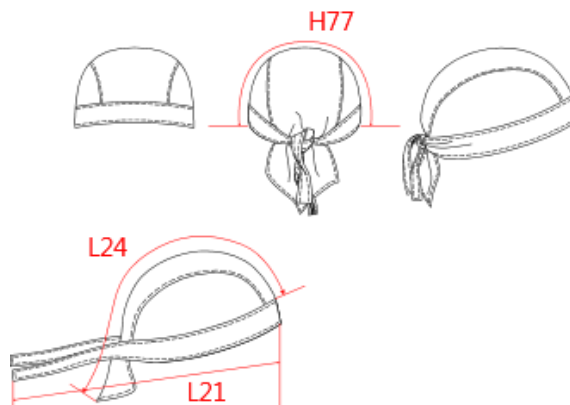

REFERENCE : KP150

SIZES : U

COMPOSITION :

Main fabric : Polyester woven - 100 100%polyester

ARTICLE WEIGHT :

15 gr/pc

DESCRIPTION
Français : Chapeau bandana
English : Bandana hat
Nederlands : Bandanapet
Deutsch : Bandana-hut
Español : Sombrero bandana
Italiano : Cappellino bandana
Português : Chapéu bandana

COLORS	PANTONE SERIGRAPHIE
Black	Black
Light grey	401C
Red	200C
Royal blue	287C
White	White

MEASUREMENT						
Description	U					
H77 Longueur casquette côté à côté / Cap length from side to side	33					
L24 Length of center panel	39					
L21 Total length	49					

CARE LABEL				

PACKING	
Box	100 pcs / box Size => L:50cm W:32cm H:27cm GW:3Kg NW:1Kg