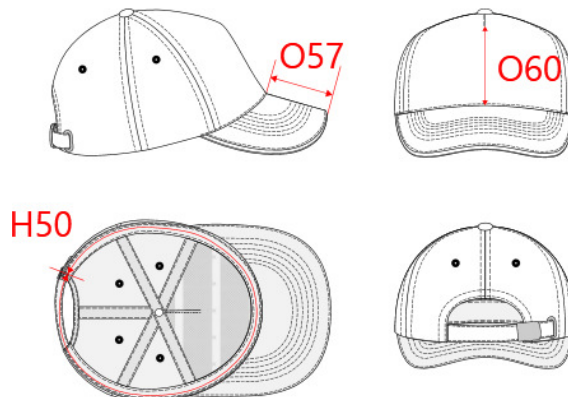

REFERENCE : KP148

SIZES : U

COMPOSITION :

Main fabric : Light Brushed Cotton twill - 180 100%cotton
 Main fabric : Light brushed Cotton twill - 180 For the sandwich
 in the peak. 100%cotton

ARTICLE WEIGHT :

52 gr/pc

DESCRIPTION
Français : Casquette enfant avec sandwich contrasté - 5 panneaux
English : Kids cap with contrasting sandwich visor - 5 panels
Nederlands : Kinderpet met 5 panelen en contrasterende bias
Deutsch : 5 panel kinderkappe mit kontrast sandwichschirm
Español : Gorra para niño con sándwich contrastado - 5 paneles
Italiano : Cappellino bambino con visiera sandwich a contrasto - 5 pannelli
Português : Boné criança com sandwich em contraste - 5 painéis

MEASUREMENT	
Description	U
H50 Tour de tête / Head measurement	53
O57 Deep of the peak on baseball cap	6,80
O60 Front part print height	7,50

CARE LABEL

PACKING	
Box	100 pcs / box Size => L:52cm W:38cm H:38cm GW:7,5Kg NW:5,5Kg