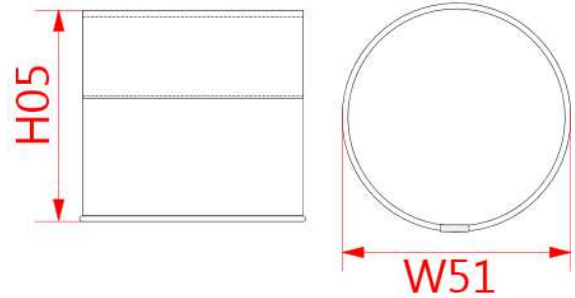

REFERENCE : KI0335

SIZES : U

COMPOSITION :

Main fabric : Jute PU backing 100%jute

Fabric 2 : Cotton woven - 130 As contrast fabric, on top all around. 100%cotton

FABRIC CONSTRUCTION AND FINISHING :

Laminated PU backing

ARTICLE WEIGHT :

60 gr/pc

DESCRIPTION								COLORS		PANTONE SERIGRAPHIE	
Français : Corbeille en jute								Natural / Fuchsia		1C Warm Gray / 219C	
English : Jute basket								Natural / Turquoise		1C Warm Gray / 320C	
Nederlands : Jute mand											
Deutsch : Jute korb											
Español : Cesta de yute											
Italiano : Cestino in iuta											
Português : Cesto em ráfia											
MEASUREMENT											
Description		U									
H05 Hauteur totale / Total height		14,50									
W51 Total width		14,50									
PACKING											
Box		200 pcs / box U => L:54cm W:33cm H:61cm GW:13,5Kg NW:12Kg									