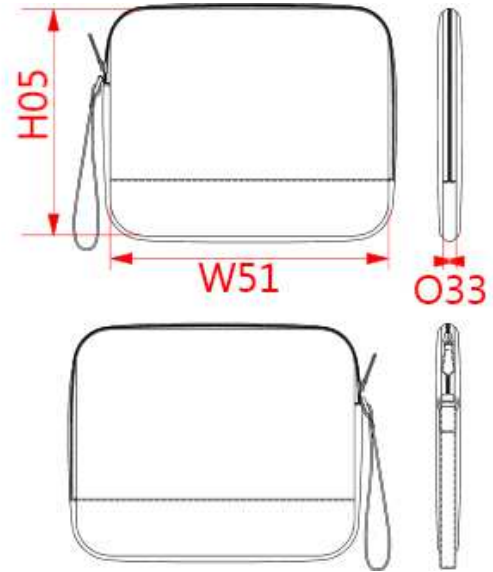

REFERENCE : KI0914

SIZES : U

COMPOSITION :

Main fabric : PU Fake leather 280 100%polyurethane
 Lining : Polyester lining 100 As inside lining. 100%polyester
 Wad 1 : Polyester non woven fabric Between main fabric and lining. 100%polyester

ARTICLE WEIGHT :

400 gr/pc

DESCRIPTION	
Français :	Porte document / housse tablette
English :	Document bag / Tablet holder
Nederlands :	Documententas / Tablett-tas
Deutsch :	Dokumententasche / Tablett halter
Español :	Carpeta porta documentos / funda tablet
Italiano :	Borsa porta documenti e tablet
Português :	Porta documentos / tablet

COLORS	PANTONE SERIGRAPHIE
Black	Black
Dark brown	476C
Dark red	201C
Green stone	354C

MEASUREMENT	
Description	U
H05 Hauteur totale / Total height	26
W51 Total width	32
O33 Deep of bottom part	2

PACKING	
Box	30 pcs / box U => L:55cm W:34cm H:30cm GW:13.00Kg NW:12.00Kg