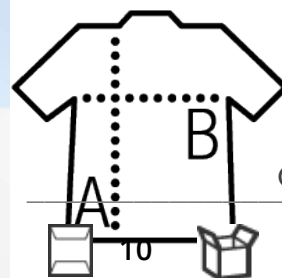

### Style

Tee-shirt, encolure ronde  
Manches courtes  
Bas arrondi  
Coupé cousu  
Adapté à la sublimation

SOL'S®

Taille	1	2	3
--------	---	---	---

	S/M	L/XL	XXL/3XL
--	-----	------	---------

### COLISAGE

Taille carton : 60 x 40 x 25 cm  
weight : 7 kg